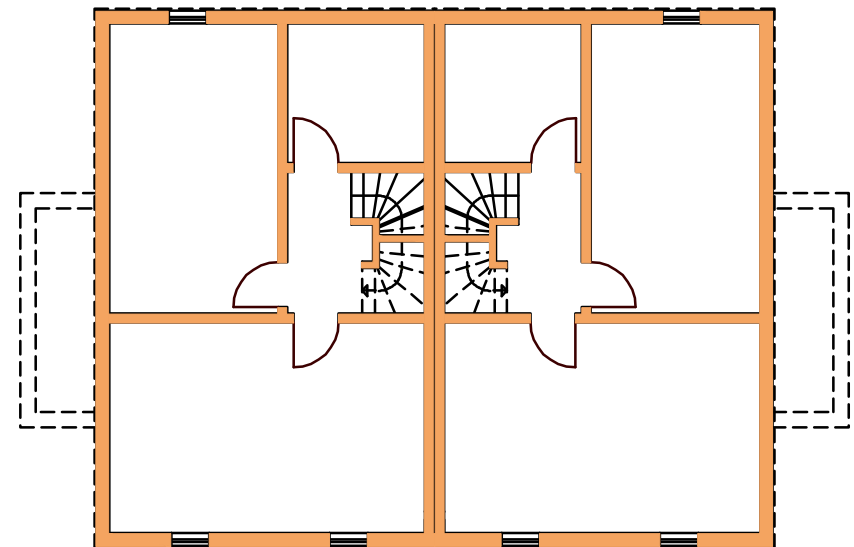

SCHNITT

GRUNDRISS KELLER

ERDGESCHOSS

KUECHE	11.40 QM
FLUR	9.30 QM
WC	1.80 QM
WOHNEN	37.50 QM
<b>GESAMT</b>	<b>60.00 QM</b>

DACHGESCHOSS

SCHLAFEN	14.50 QM
FLUR	5.40 QM
BAD	7.40 QM
ABSTELL	1.75 QM
KIND 1	12.20 QM
KIND 2	12.20 QM
<b>GESAMT</b>	<b>53.45 QM</b>

KELLERGEESCHOSS

KELLER 1	19.00 QM
KELLER 2	7.50 QM
KELLER 3	25.00 QM
FLUR	4.00 QM
<b>GESAMT</b>	<b>56.30 QM</b>

GESAMTFLAECHE

KELLERGEESCHOSS	56.30 QM
ERDGESCHOSS	60.00 QM
DACHGESCHOSS	53.45 QM
<b>GESAMT</b>	<b>169.75 QM</b>